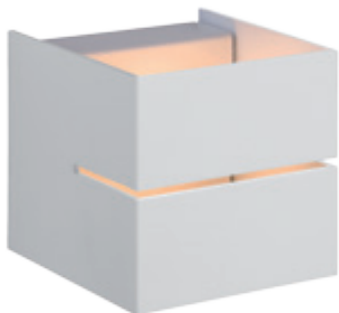

Wall light **CUBO**
23208/31/30

- 1xG9/40W max./excl.
- H: 7,6cm/W: 7,6cm/L: 7,6cm
- in white/out black
- Aluminium

23208/31/31

- 1xG9/40W max./excl.
- H: 7,6cm/W: 7,6cm/L: 7,6cm
- in white/out white
- Aluminium

Wall light **CUBO**
23209/10/30

- 1xG9/40W max./excl.
- H: 7,6cm/W: 7,6cm/L: 7,6cm
- in gold/out black
- Aluminium

23209/31/31

- 1xG9/40W max./excl.
- H: 7,6cm/W: 7,6cm/L: 7,6cm
- in white/out white
- Aluminium